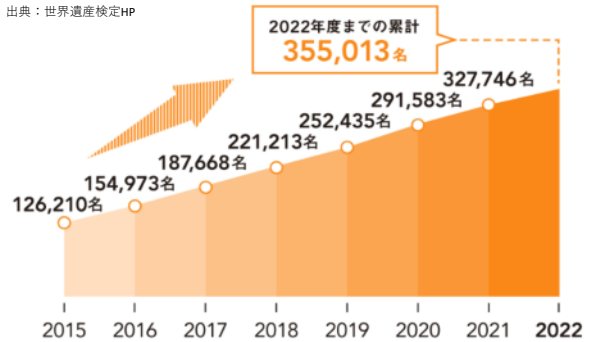

## ■受験者数、増えています！■

世界遺産検定の受験者数は年々増えており、2015年から見ても3倍近くなっています。

それは世界遺産検定が人気であるバロメーターです。

昨年に「準1級」が設けられたように、近年ではより難しい1級や2級も人気です。

ぜひこの新刊配本で展開を強化し、売上に繋げていきましょう！

出典：世界遺産検定HP

新刊指定締切：2月29日（木）

新刊書名	ISBN:97848399	著者	判型	本体価格	ご注文
世界遺産検定公式過去問題集3・4級 ＜2024年度版＞	8592-9	世界遺産検定事務局	A5	1,350	冊
世界遺産検定公式過去問題集1・2級 ＜2024年度版＞	8593-6	世界遺産検定事務局	A5	1,600	冊
すべてがわかる世界遺産1500(上巻) 世界遺産検定1級公式テキスト	8569-1	世界遺産検定事務局	A5	3,000	冊
すべてがわかる世界遺産1500(中巻) 世界遺産検定1級公式テキスト	8568-4	世界遺産検定事務局	A5	3,500	冊
すべてがわかる世界遺産1500(下巻) 世界遺産検定1級公式テキスト	8570-7	世界遺産検定事務局	A5	3,500	冊